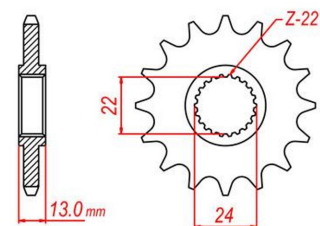

zębátka przednia 2.6F44.3848

Nr katalogowy: 2.6F44.3848

Dział: Łańcuchy i zębátki

Ilość zębów: 16

Typ produktu: Zębátka (przód)

Cena: 67.92 zł

Stara cena: 100.1 zł

Dostępność: Dostępny na zamówienie

Chain 520

Lista powiązań tego produktu z innymi modelami:

Marka	Model	Rocznik	Kod
APRILIA	Moto 650	1995	MH00
APRILIA	Moto 650	1996	MH00
APRILIA	Moto 650	1997	MH00
APRILIA	Moto 650	1998	MH00
APRILIA	Moto 650	1999	MH00
APRILIA	Moto 650	2000	MH00
APRILIA	Pegaso 650	1992	GA
APRILIA	Pegaso 650	1993	GA
APRILIA	Pegaso 650	1994	GA
APRILIA	Pegaso 650	1995	GA
APRILIA	Pegaso 650	1996	MX
APRILIA	Pegaso 650	1997	ML