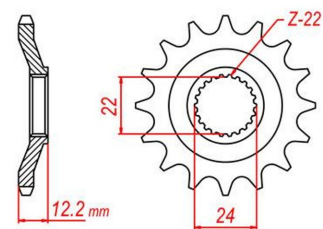

zębátka przednia 2.6F44.3648

Nr katalogowy: 2.6F44.3648

Dział: Łańcuchy i zębátki

Typ produktu: Zębátka (przód)

Cena: 83.73 zł

Stara cena: 108.35 zł

Dostępność: Dostępny na zamówienie

Chain 520