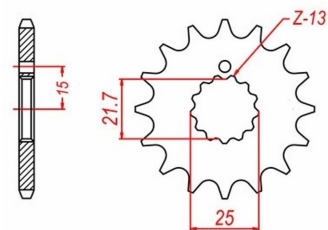

zębátka przednia 2.6F64.541

Nr katalogowy: 2.6F64.541
 Dział: Łańcuchy i zębátki
 Typ produktu: Zębátka (przód)
 Cena: 49.95 zł
 Dostępność: Produkt dostępny

Chain 630

518

Lista powiązań tego produktu z innymi modelami: