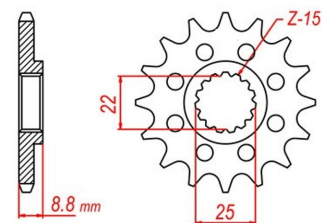

zębátka przednia 2.6F42.0441

Nr katalogowy: 2.6F42.0441

Dział: Łańcuchy i zębátki

Ilość zębów: 14

Typ produktu: Zębátka (przód)

Cena: 44.95 zł

Dostępność: Produkt dostępny

Chain 520