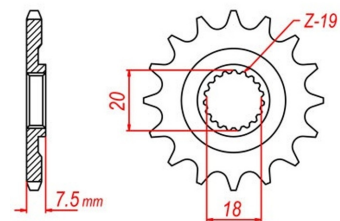

zębátka przednia 2.6F73.841

Nr katalogowy: 2.6F73.841

Dział: Łańcuchy i zębátki

Ilość zębów: 14

Typ produktu: Zębátka (przód)

Cena: 33.92 zł

Stara cena: 38.39 zł

Dostępność: Produkt niedostępny

Chain 520

326

Lista powiązań tego produktu z innymi modelami:

Marka	Model	Rocznik	Kod
HONDA	CR 125 R	1987	JE010
HONDA	CR 125 R	1988	JE01
HONDA	CR 125 R	1989	JE01
HONDA	CR 125 R	1990	JE01
HONDA	CR 125 R	1991	JE01
HONDA	CR 125 R	1992	JE01
HONDA	CR 125 R	1993	JE01
HONDA	CR 125 R	1994	JE01
HONDA	CR 125 R	1995	JE01
HONDA	CR 125 R	1996	JE01
HONDA	CR 125 R	1997	JE01
HONDA	CR 125 R	1998	JE01
HONDA	CR 125 R	1999	JE01
HONDA	CR 125 R	2000	JE01
HONDA	CR 125 R	2001	JE01
HONDA	CR 125 R	2002	JE01
HONDA	CR 125 R	2003	JE01