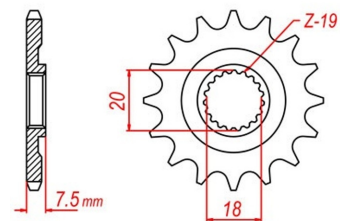

zębátka przednia 2.6F73.847

Nr katalogowy: 2.6F73.847

Dział: Łańcuchy i zębátki

Ilość zębów: 13

Typ produktu: Zębátka (przód)

Cena: 39.95 zł

Dostępność: Produkt dostępny

Chain 520

326

Lista powiązań tego produktu z innymi modelami:

Marka	Model	Rocznik	Kod
HONDA	CR 125 R	1987	JE010
HONDA	CR 125 R	1988	JE01
HONDA	CR 125 R	1989	JE01
HONDA	CR 125 R	1990	JE01
HONDA	CR 125 R	1991	JE01
HONDA	CR 125 R	1992	JE01
HONDA	CR 125 R	1993	JE01
HONDA	CR 125 R	1994	JE01
HONDA	CR 125 R	1995	JE01
HONDA	CR 125 R	1996	JE01
HONDA	CR 125 R	1997	JE01
HONDA	CR 125 R	1998	JE01
HONDA	CR 125 R	1999	JE01
HONDA	CR 125 R	2000	JE01
HONDA	CR 125 R	2001	JE01
HONDA	CR 125 R	2002	JE01
HONDA	CR 125 R	2003	JE01