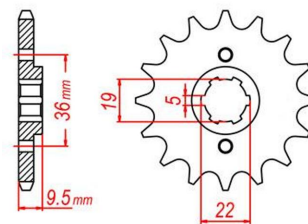

zębátka przednia 2.6F77.941

Nr katalogowy: 2.6F77.941

Dział: Łańcuchy i zębátki

Ilość zębów: 14

Typ produktu: Zębátka (przód)

Cena: 33.92 zł

Dostępność: Produkt dostępny

Chain 520

Lista powiązań tego produktu z innymi modelami:

Marka	Model	Rocznik	Kod
HONDA	ATC 250	1983	
HONDA	ATC 250	1984	
HONDA	ATC 250	1985	
HONDA	ATC 250	1986	
HONDA	CB 250 RSZ	1983	MC02
HONDA	CR 250 R	1979	
HONDA	CR 250 R	1980	
HONDA	CR 250 R	1981	ME030
HONDA	CR 250 R	1982	ME030
HONDA	CR 250 R	1983	ME030
HONDA	CR 250 R	1984	ME030
HONDA	CR 250 R	1985	ME030
HONDA	CR 450 R	1981	PE020
HONDA	CR 480 R	1982	PE020
HONDA	CR 480 R	1983	PE020
HONDA	CR 500 R	1984	PE020
HONDA	CR 500 R	1985	PE020
HONDA	TRX 250 R Fourtrax	1986	
HONDA	TRX 250 R Fourtrax	1987	
HONDA	TRX 250 R Fourtrax	1988	
HONDA	TRX 250 R Fourtrax	1989	