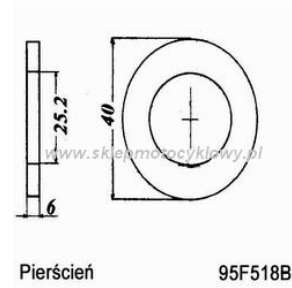

## zębátka przednia 2.6F64.5S

Nr katalogowy: 2.6F64.5S

Dział: Łańcuchy i zębátki

Typ produktu: Zębátka (przód)

Cena: 13.01 zł

Stara cena: 16.83 zł

Dostępność: Dostępny na zamówienie

Lista powiązań tego produktu z innymi modelami: