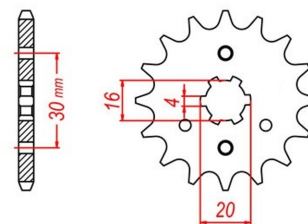

zębátka przednia 2.6F14.941

Nr katalogowy: 2.6F14.941
Dział: Łańcuchy i zębátki
Ilość zębów: 14
Typ produktu: Zębátka (przód)
Cena: 17.5 zł
Stara cena: 18.2 zł
Dostępność: Produkt dostępny

428

417

Lista powiązań tego produktu z innymi modelami: